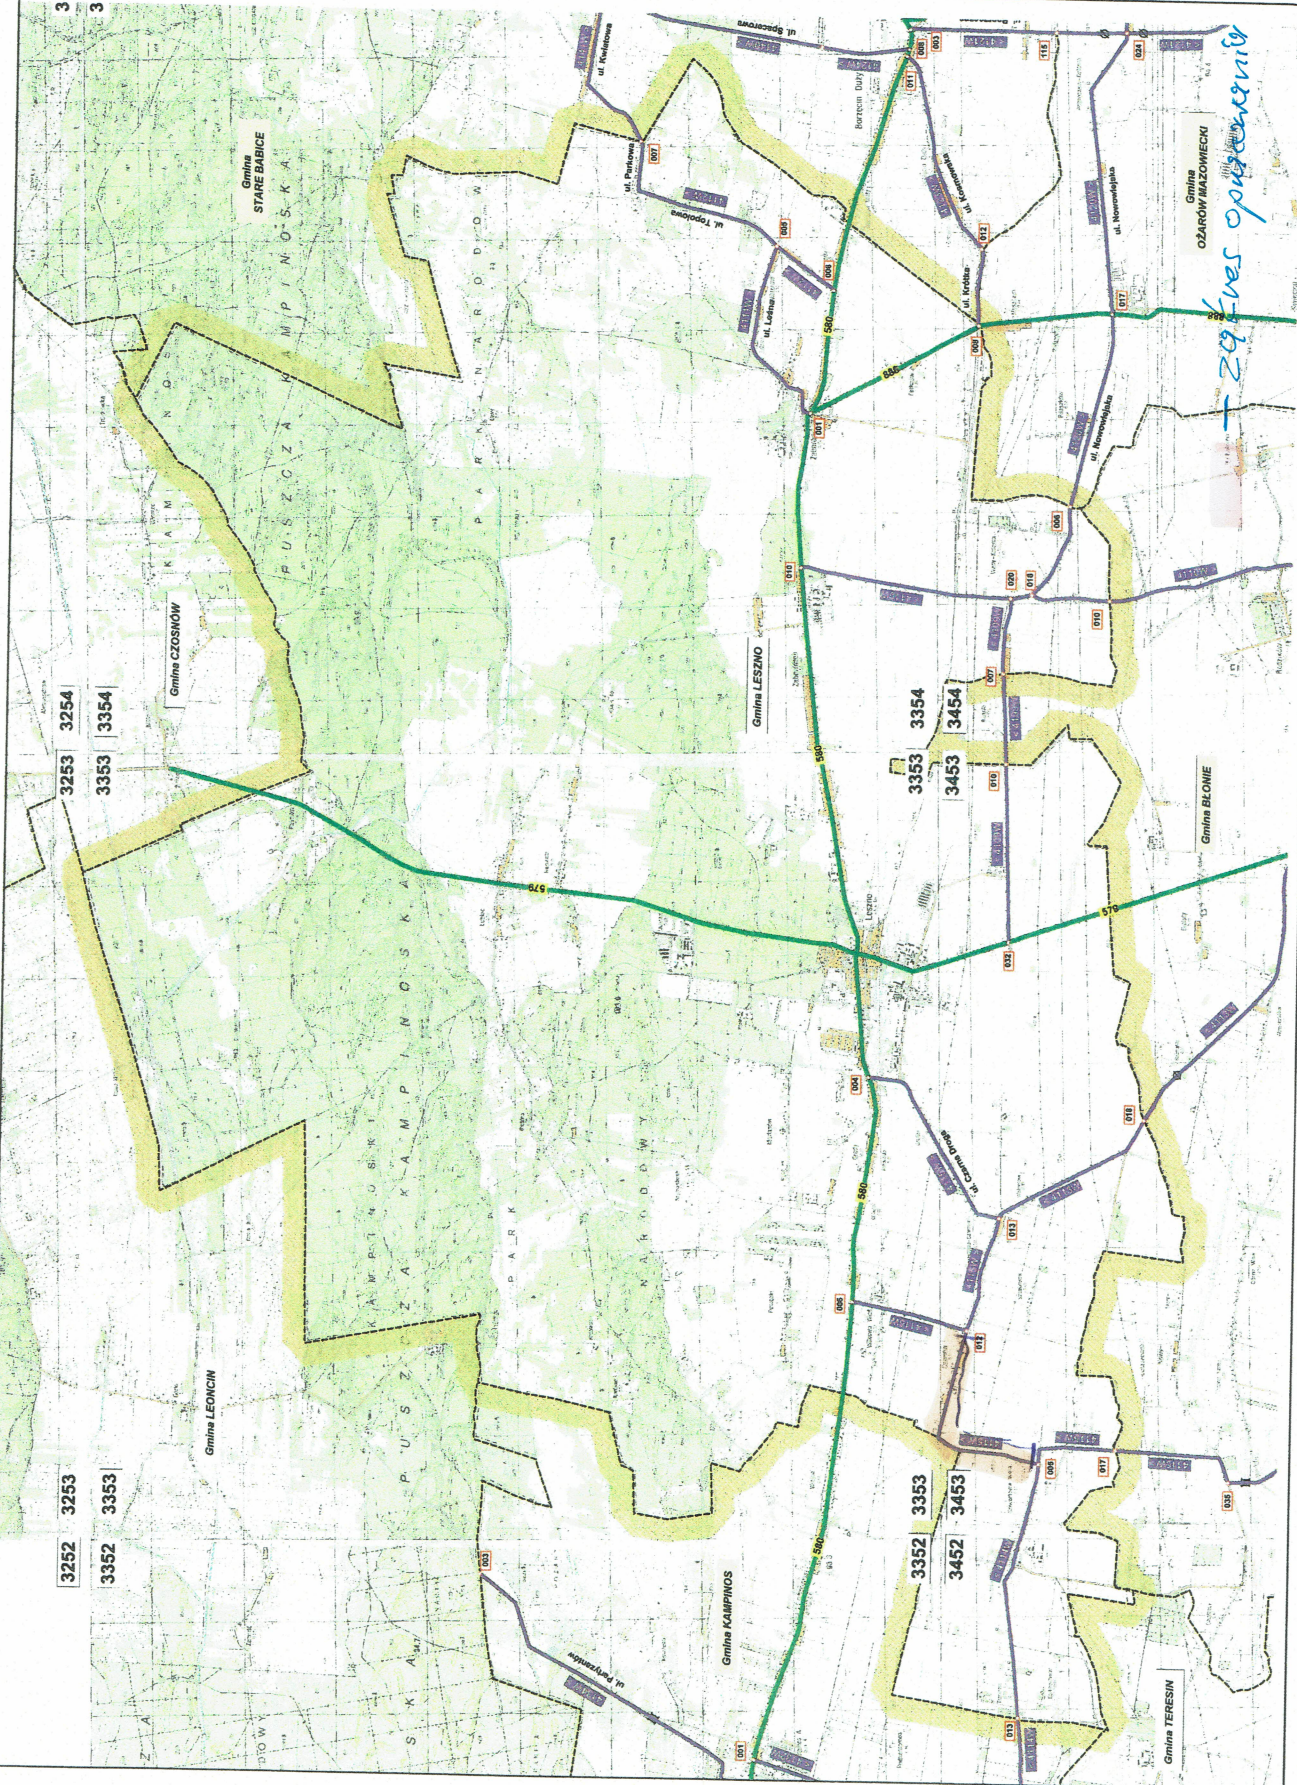

V/

# POWIAT WARSZAWSKI - ZACHODNI PRZEBIEGI DRÓG POWIATOWYCH NA TERENIE GMIN

## GMINA LESZNO

LOKALIZACJA GMINY LESZNO  
NA TERENIE POWIATU

SKALA 1 : 30 000

**LEGENDA**

- autostrada / droga ekspresowa
- droga krajowa
- droga wojewódzka
- droga powiatowa
- numer autostrady / drogi ekspresowej
- numer drogi wojewódzkiej
- numer drogi powiatowej
- punkt węzłowy
- numer punktu węzłowego
- symbol (kierunkowe) obiektu mostowego
- symbol (kierunkowe) przepustki
- linia podziału obszaru objętego topograficznym arkuszem 1:50,000
- granica gminy

*29 kres opuszczenia*

*rys. nr. 0*